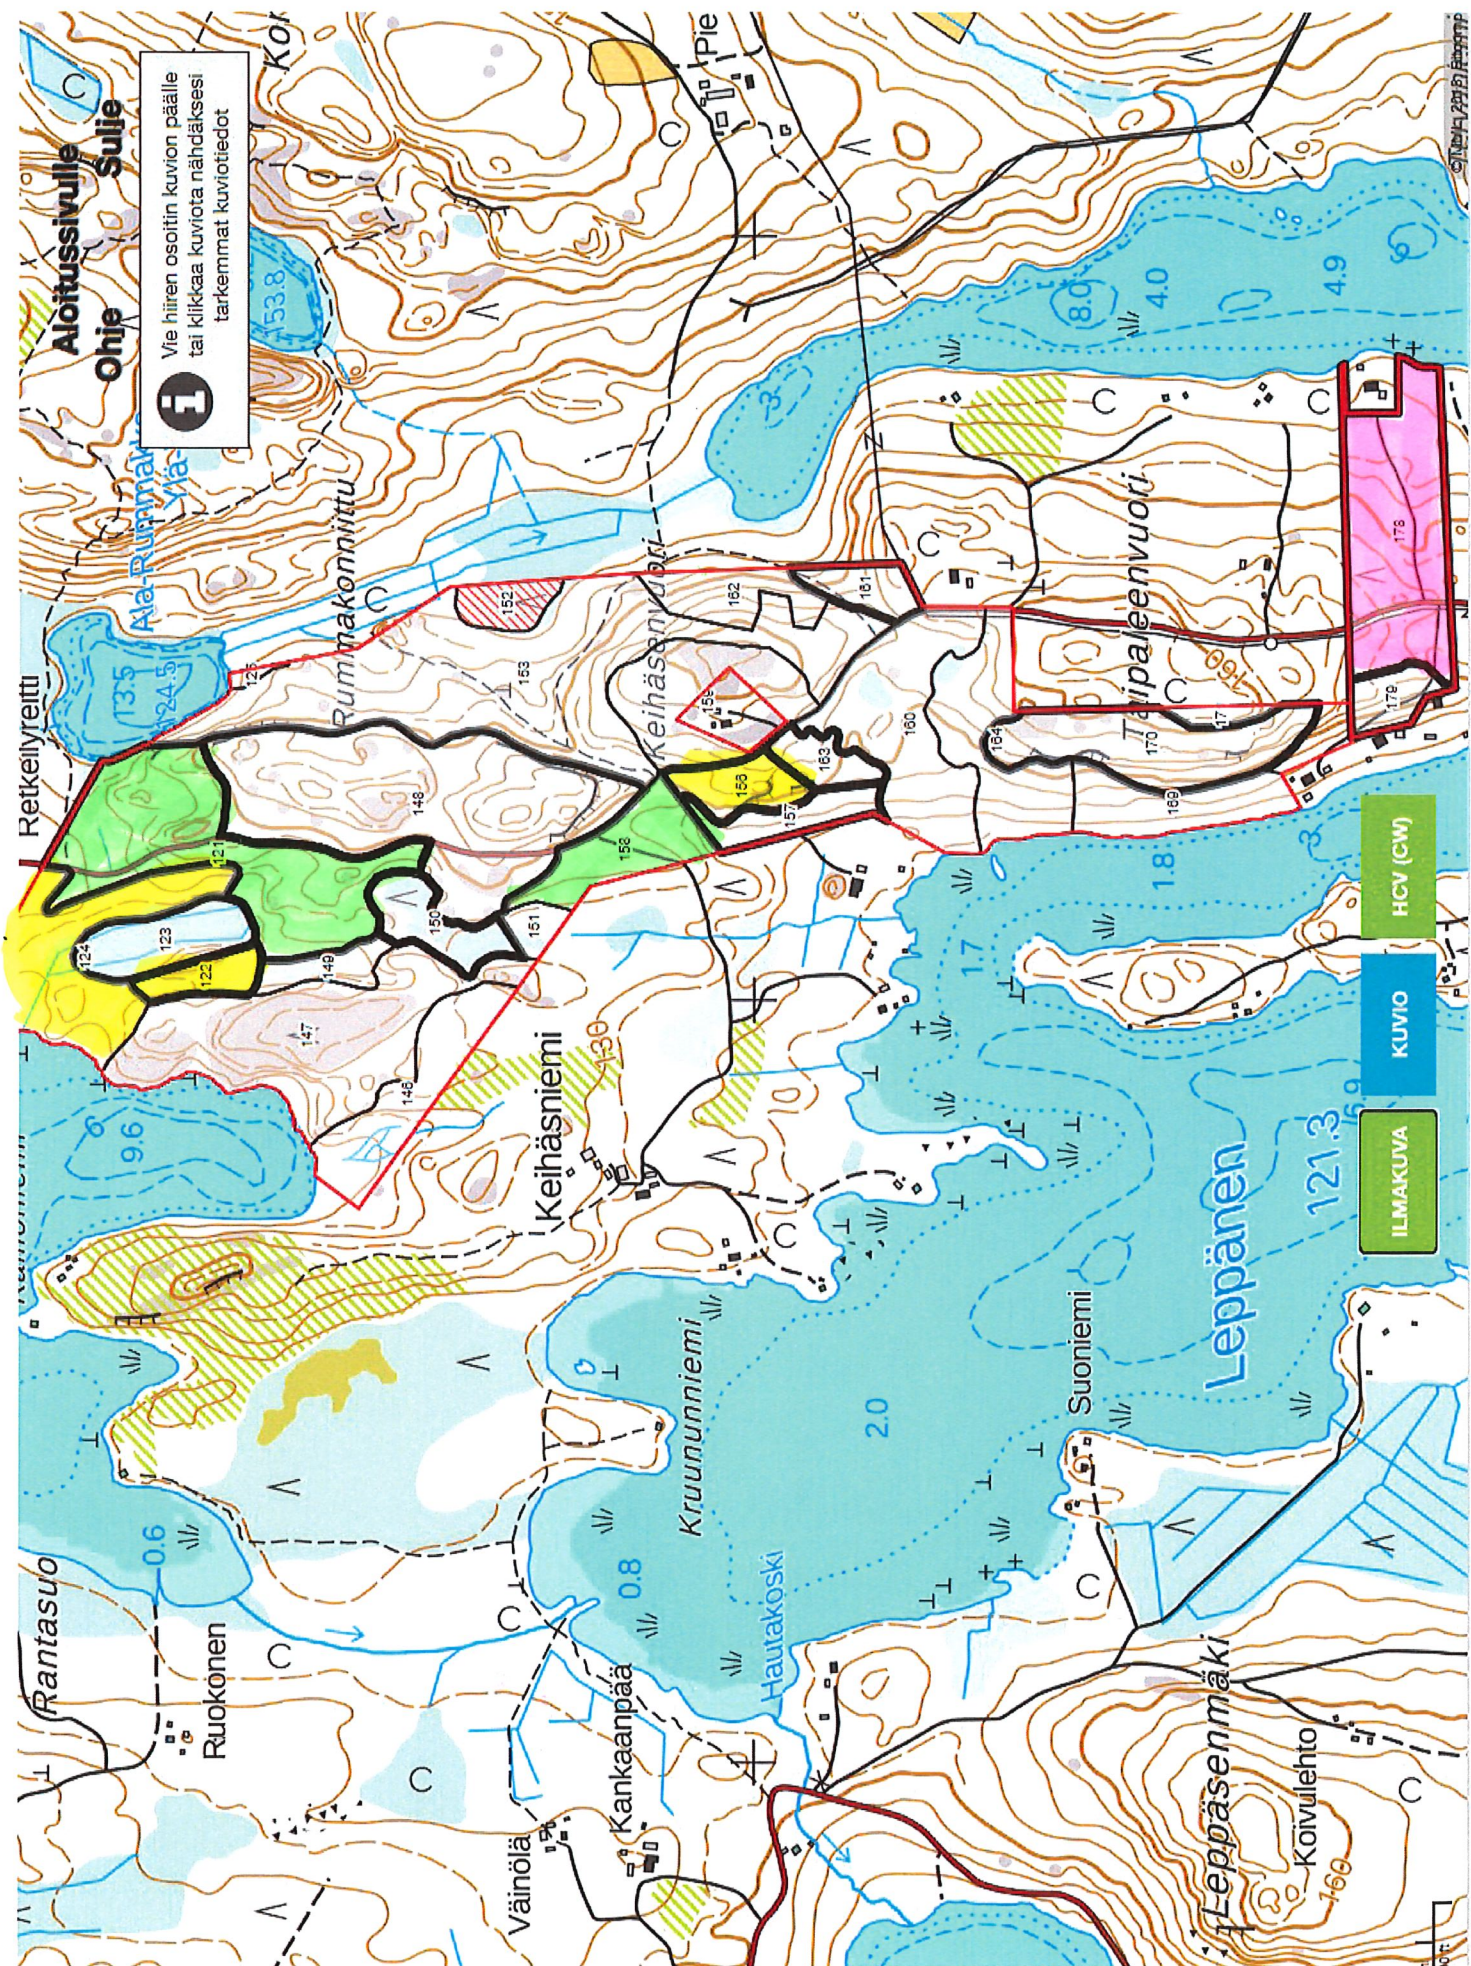

Stora Enso Metsä

LEIMIKKOSELVITYS,
AINESPUULEIMIKKO

Jokinen Pekka

22.5.2024

storaenso

Toivakan Kunta

850-405-4-303 Hautajärvi

<u>Kuivio</u>	<u>p-ala</u>	<u>h-tapa</u>	<u>Mät</u>	<u>Kut</u>	<u>Kov</u>	<u>Mäk</u>	<u>Kuk</u>	<u>Kok</u>	<u>Yht.</u>
178	5	avohakkuu	10	1000	10	5	200	10	1235
121	6,1	harvennus	40	1	1	250	5	20	317
158	1,9	harvennus	20	1	1	90	5	5	122
156	1,1	ensiharvennus	1	1	1	45	5	5	58
124	3,7	ensiharvennus	10	1	1	170	5	20	207
122	0,8	ensiharvennus	1	1	1	30		5	38
			82	1005	15	590	220	65	1977

i Vie hiiren osoitin kuvion päälle tai klikkaa kuviota nähdäksesi tarkemmat kuviotiedot

- ILMAKUVA
- KUVIO
- HCV (CW)