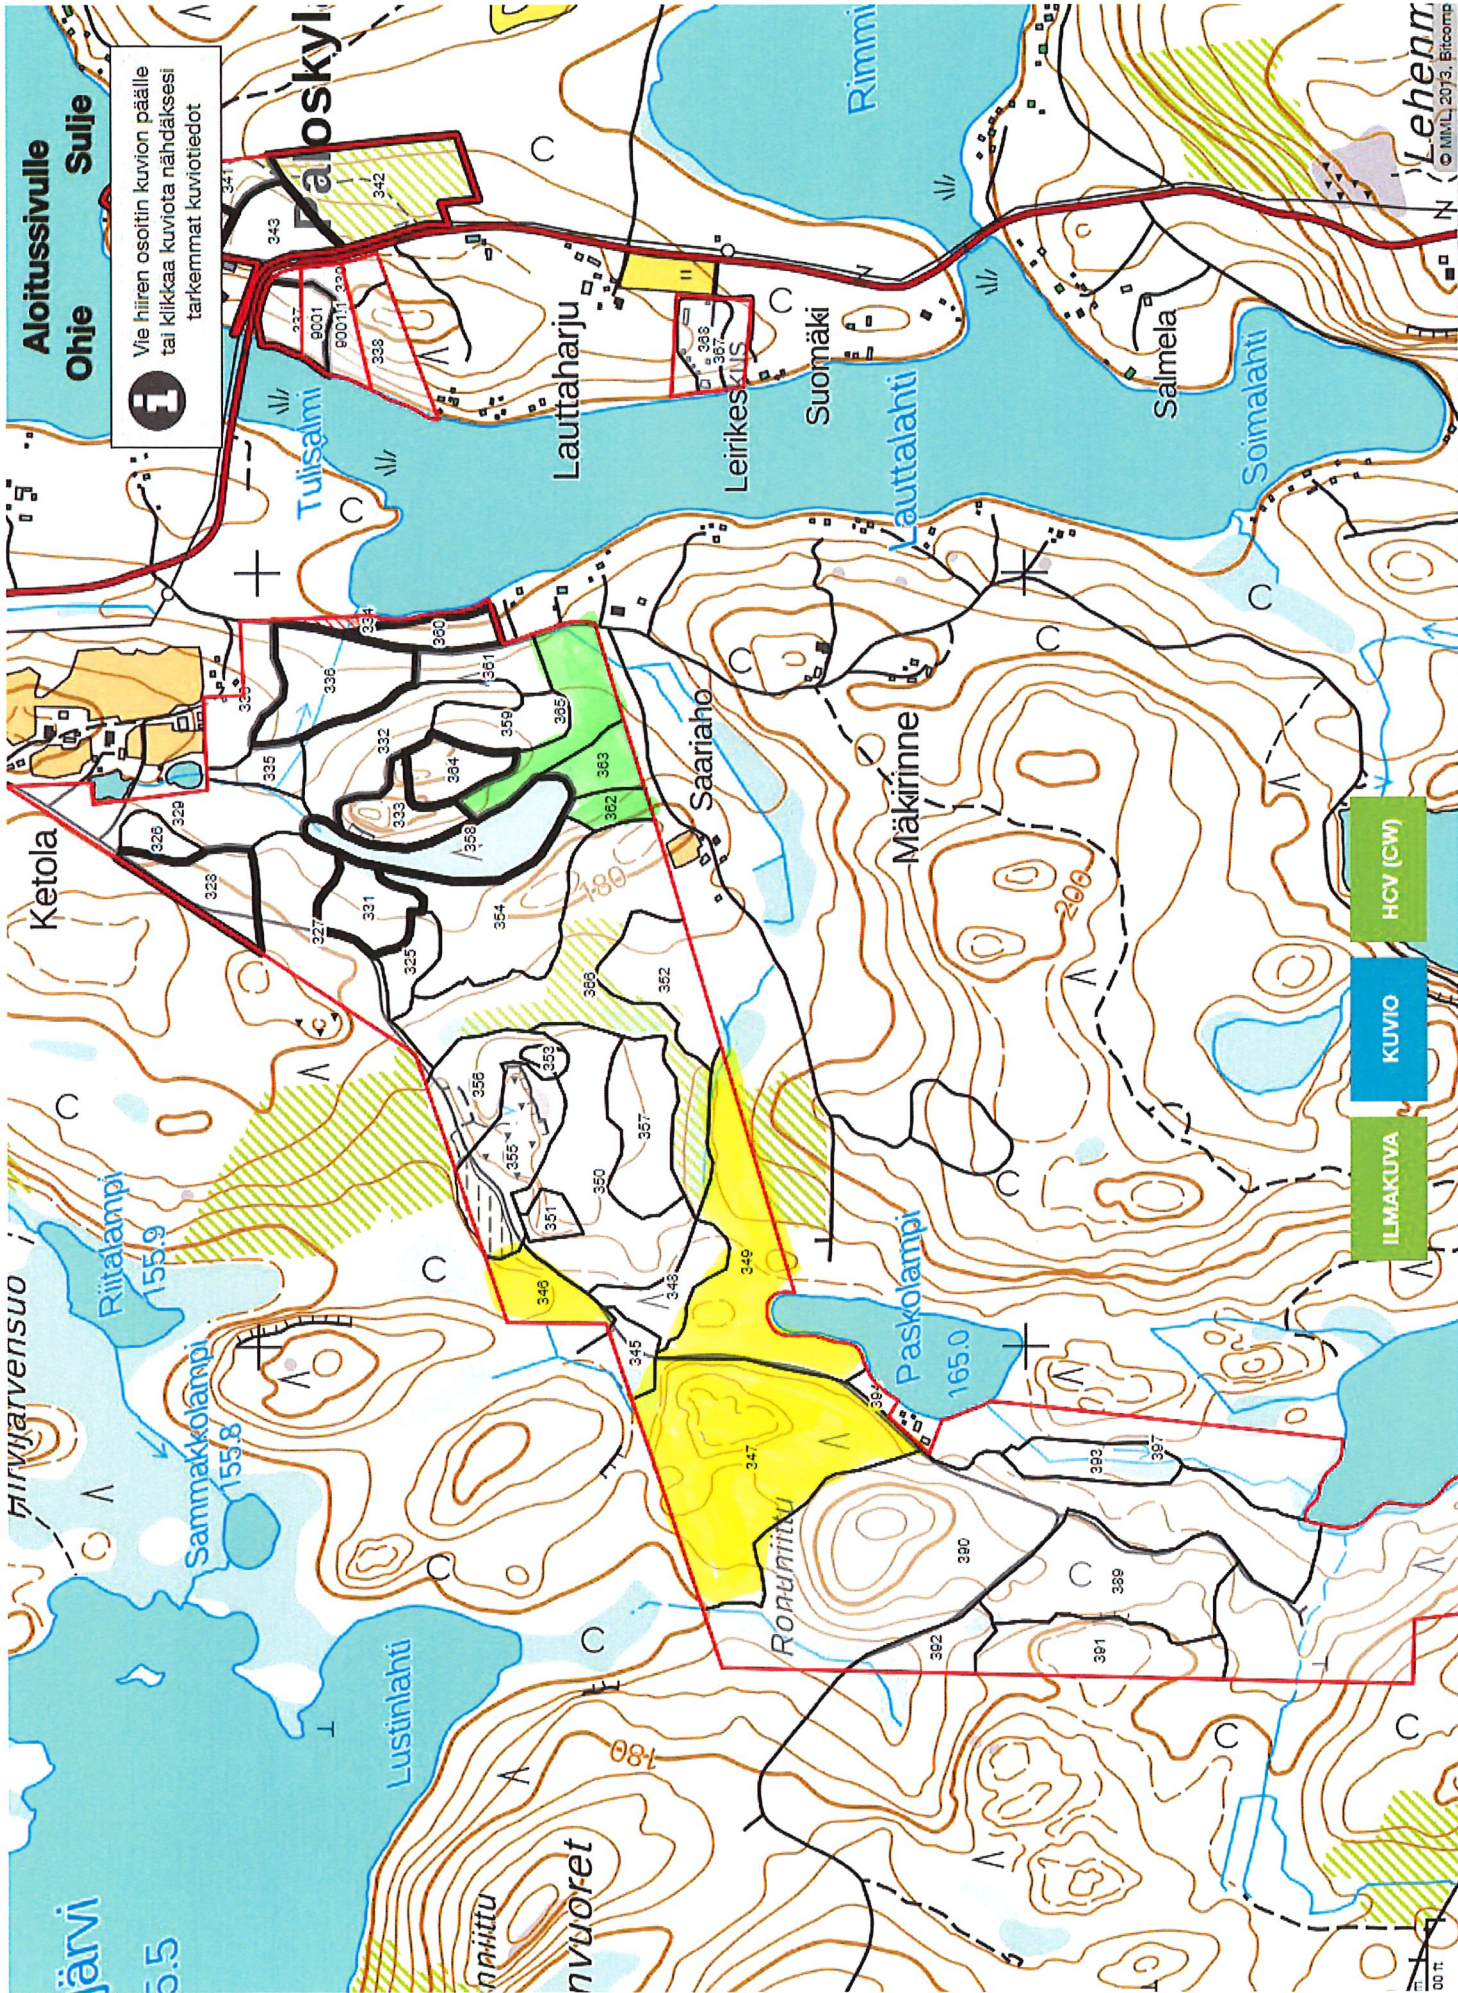

Aloitussivulle Ohje

i Vie hiiren osoitin kuvion päälle tai klikkaa kuviota nähdäksesi tarkemmat kuviotiedot

Harvijärvensuo
155.5

Sammakkolampi
155.8

Riitalampi
155.9

Lustinlahti

Ronvuolet

Ronvuolet

Paskolampi
165.0

Mäkirinne

Saariaho

Lautaharju

Leirikeskus

Suomäki

Salmela

Soimalahti

Lautalahti

Falonskyli

Tulisalmi

Rimmi

- ILMAKUVA
- KUUVIO
- HCV (CW)

0 100 m

Aloitussivulle
Ohje **Sulje**
Selänne

Vie hiiren osoitin kuvion päälle
tai klikkaa kuviota nähdäksesi
tarkemmat kuviotiedot

Lehenmäki

Rauhala

200

Rauhala

Tervahauta

naharju

Vähälehto

Aittolampi
159.0