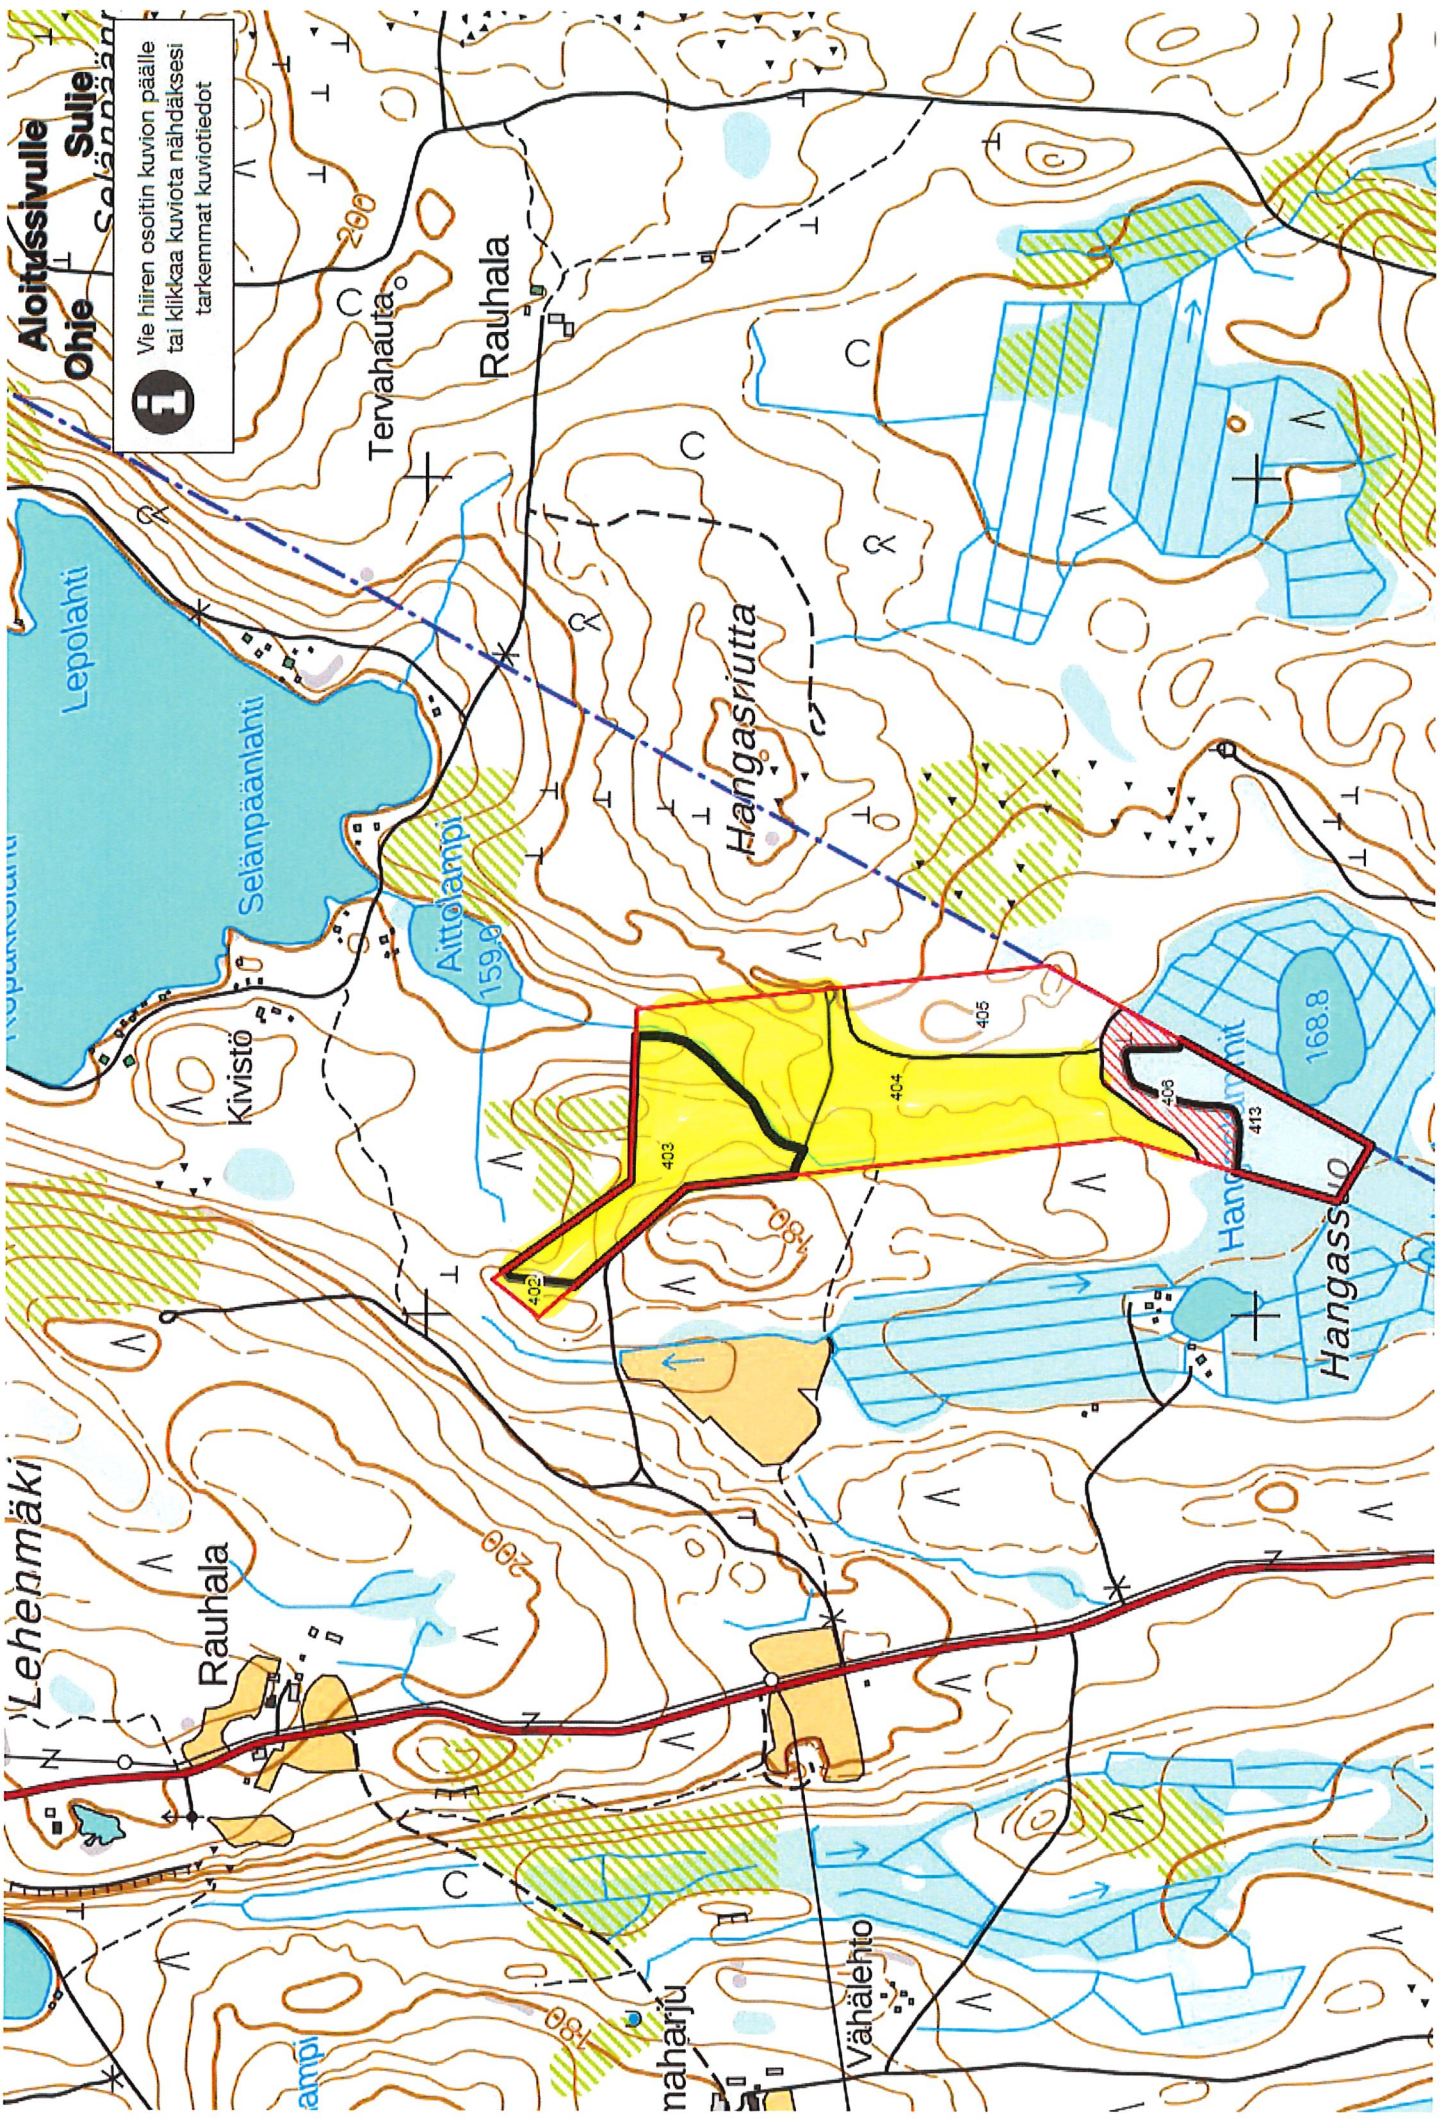

Aloitussivulle Ohje

i Vie hiiren osoitin kuvion päälle tai klikkaa kuviota nähdäksesi tarkemmat kuviotiedot

Harvijärvensuo
155.5

Sammakkolampi
155.8

Riitalampi
155.9

Lustinlahti

Ronvuolet

Ronvuolet

Paskolampi
165.0

Mäkirinne

Saariaho

Lautaharju

Leirikeskus

Suomäki

Salmela

Soimalahti

Lautalahti

Falonskyli

Tulisalmi

Rimmi

- ILMAKUVA
- KUUVIO
- HCV (CW)

0 100 m

Aloitussivulle
Ohje **Sulje**
Selänne

Vie hiiren osoitin kuvion päälle
tai klikkaa kuviota nähdäksesi
tarkemmat kuviotiedot

Lehenmäki

Rauhala

200

Rauhala

Tervahauta

naharju

Vähälehto

Aittolampi
159.0